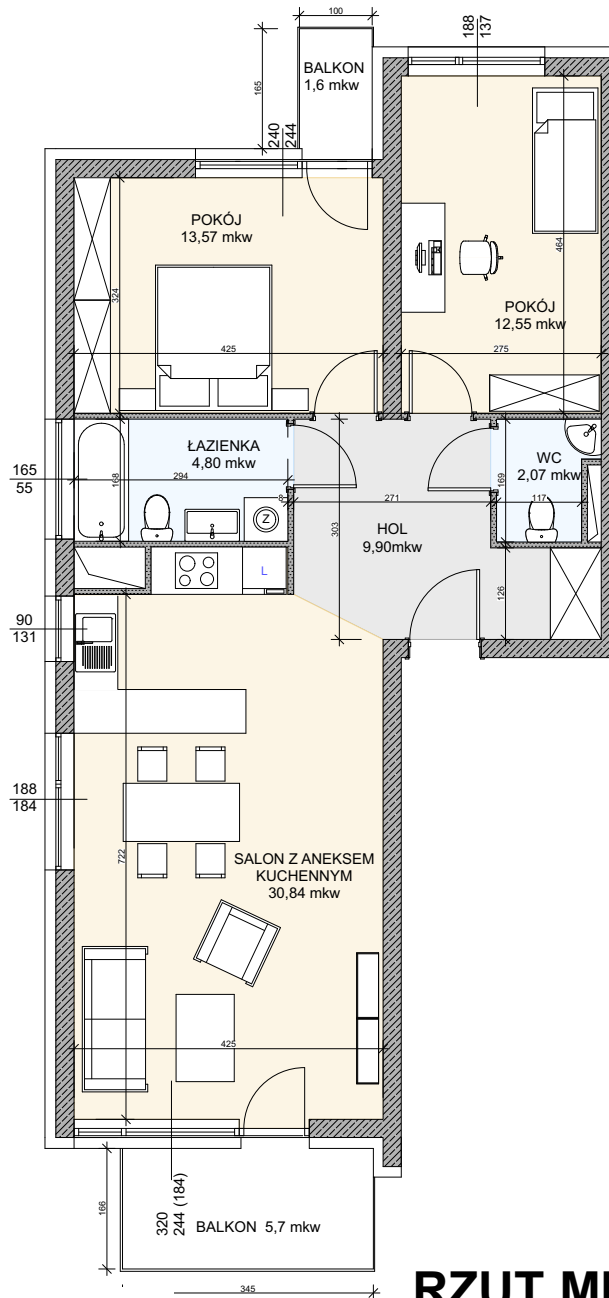

SKALA 1:100

RZUT MIESZKANIA NR 55