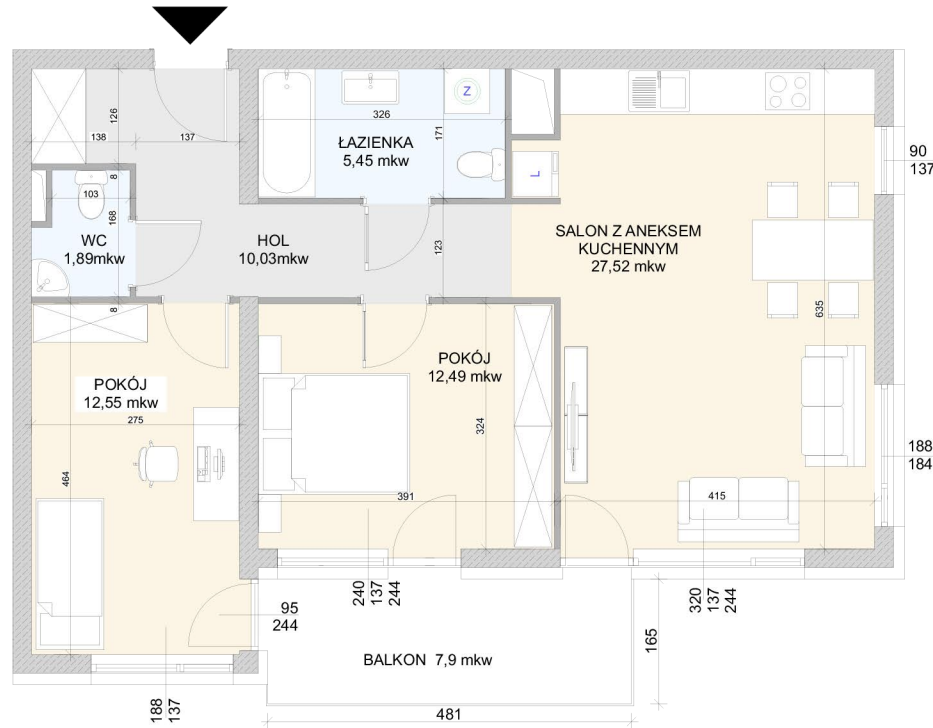

### BUDYNEK D, LOKAL MIESZKALNY NR 34, PIĘTRO I

#### ZESTAWIENIE POWIERZCHNI MIESZKANIA:

HOL	10,03
POKÓJ	12,55
POKÓJ	12,49
POKÓJ Z ANEKSEM KUCH.	27,52
ŁAZIENKA	5,45
WC	1,89

**PUM= 69,93 m<sup>2</sup>**

1. Wymiary pomieszczeń, lokalizacja przyrządów sanitarnych itp. podano zgodnie z projektem budowlanym. Mogą wystąpić niewielkie różnice wymiarów i ustawiania elementów powstałe w trakcie realizacji prac budowlanych.
2. Powierzchnie użytkowe lokalu określona na podstawie normy PN - ISO 9836:1997
3. Przedstawiona na rzucie aranżacja mieszkania ma charakter poglądowy i nie stanowi oferty w rozumieniu przepisów kodeksu cywilnego.

Pn

SKALA 1:100