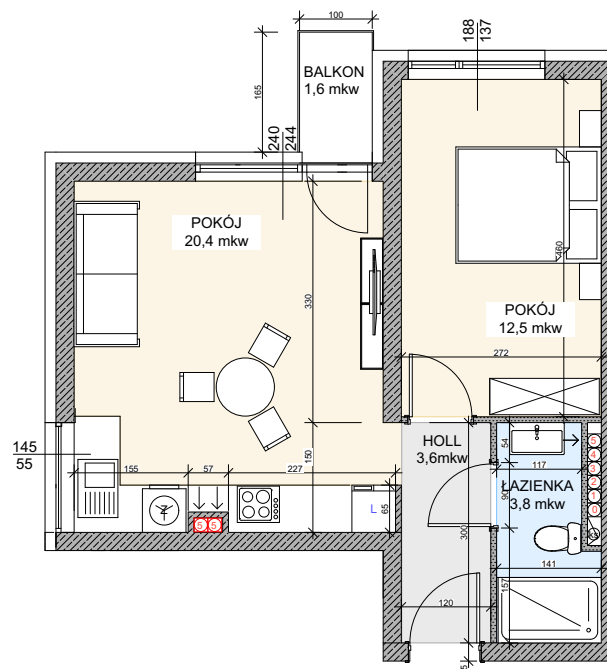

SKALA 1:100

RZUT MIESZKANIA NR 65