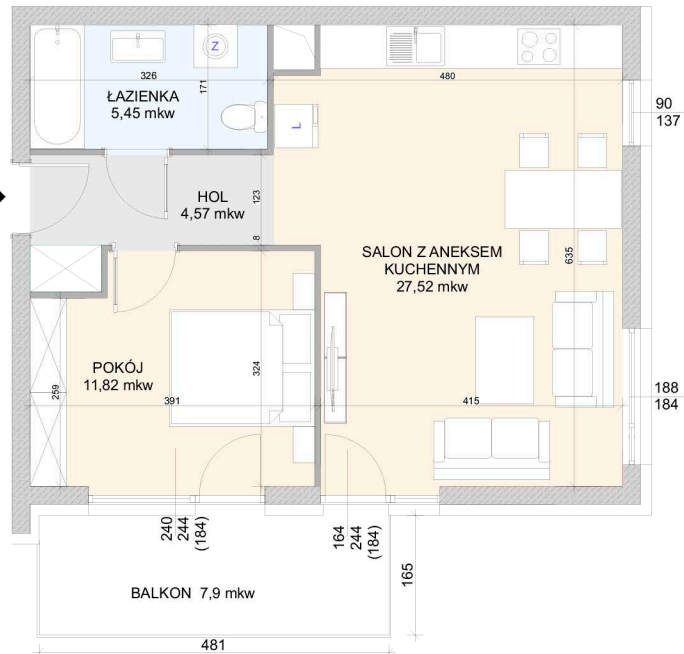

Pn

SKALA 1:100

RZUT MIESZKANIA NR 8