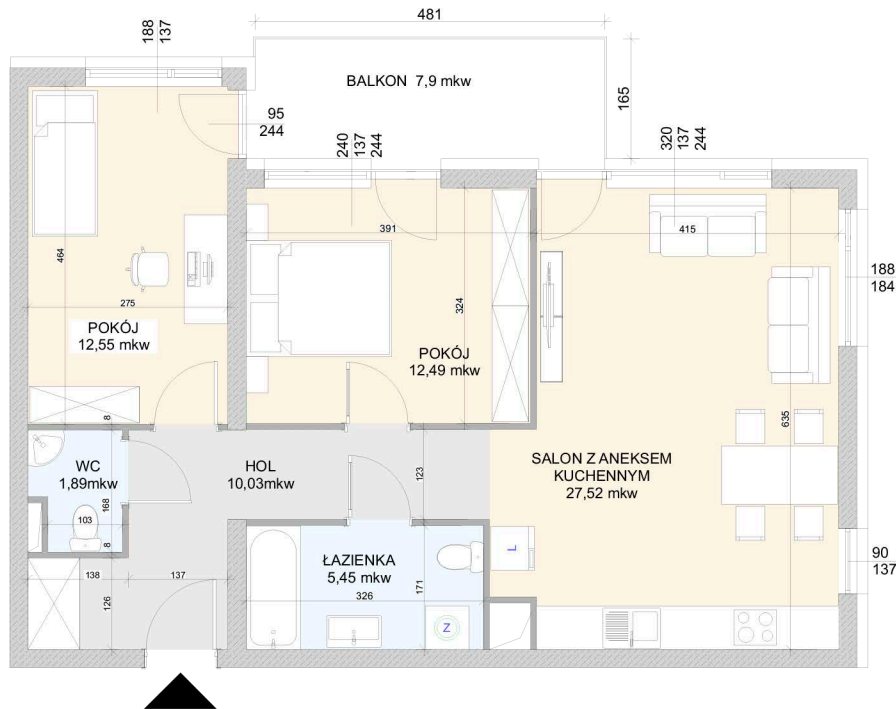

ŁÓDŹ UL. WÓLCZAŃSKA 248
budynek C

LOKALIZACJA W BUDYNKU

BUDYNEK C, LOKAL MIESZKALNY NR 7, PIĘTRO I

ZESTAWIENIE POWIERZCHNI MIESZKANIA:

HOL	10,03
POKÓJ	12,55
POKÓJ	12,49
POKÓJ Z ANEKSEM KUCH.	27,52
ŁAZIENKA	5,45
WC	1,89
PUM= 69,93 m²	

1. Wymiary pomieszczeń, lokalizacja przyborów sanitarnych itp. podano zgodnie z projektem budowlanym. Mogą wystąpić niewielkie różnice wymiarów i ustuwania elementów powstałe w trakcie realizacji prac budowlanych.
2. Powierzchnie użytkowe lokalu określona na podstawie normy PN - ISO 9836:1997
3. Przedstawiona na rzucie aranżacja mieszkania ma charakter poglądowy i nie stanowi oferty w rozumieniu przepisów kodeksu cywilnego.