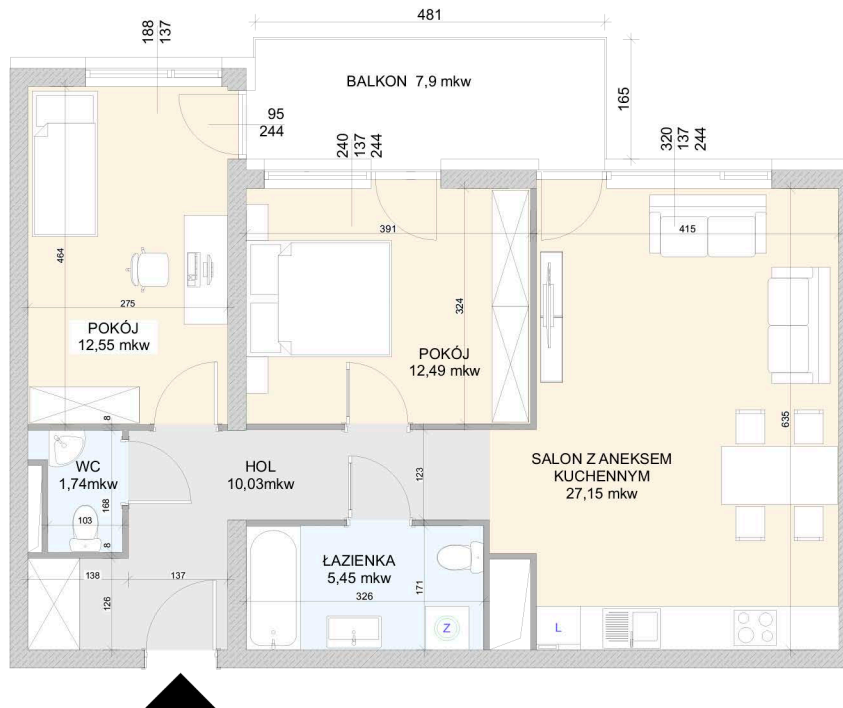

ŁÓDŹ UL. WÓLCZAŃSKA 248
budynek C

LOKALIZACJA W BUDYNKU

BUDYNEK C, LOKAL MIESZKALNY NR 62, PIĘTRO IV

ZESTAWIENIE POWIERZCHNI MIESZKANIA:

HOL	10,03
POKÓJ	12,55
POKÓJ	12,49
POKÓJ Z ANEKSEM KUCH.	27,15
ŁAZIENKA	5,45
WC	1,74
PUM= 69,41m²	

1. Wymiary pomieszczeń, lokalizacja przyborów sanitarnych itp. podano zgodnie z projektem budowlanym. Mogą wystąpić niewielkie różnice wymiarów i ustępowania elementów powstałe w trakcie realizacji prac budowlanych.
2. Powierzchnie użytkowe lokalu określona na podstawie normy PN - ISO 9836:1997
3. Przedstawiona na rzucie aranżacja mieszkania ma charakter poglądowy i nie stanowi oferty w rozumieniu przepisów kodeksu cywilnego.