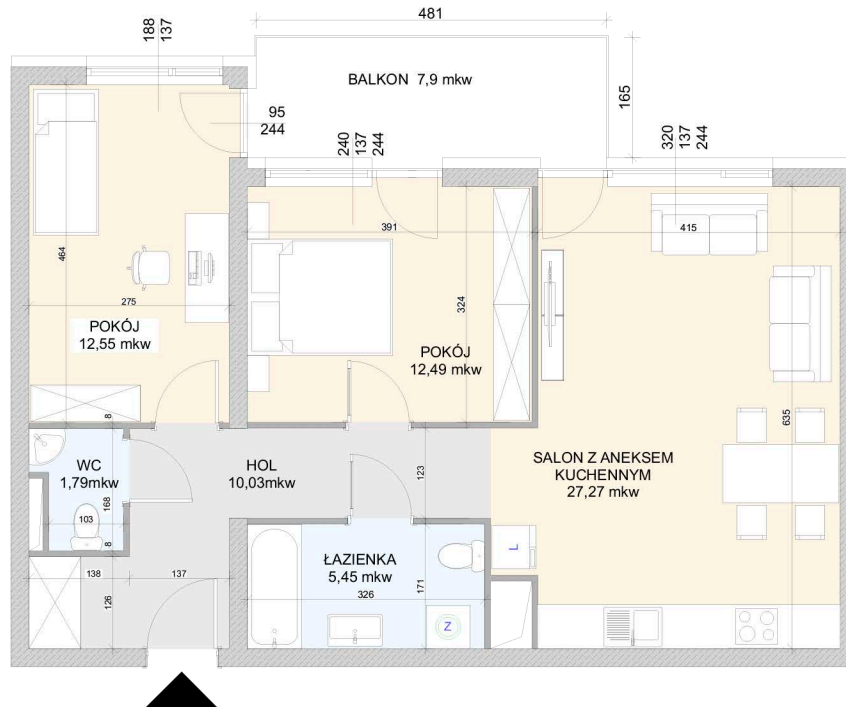

ŁÓDŹ UL. WÓLCZAŃSKA 248
budynek C

LOKALIZACJA W BUDYNKU

BUDYNEK C, LOKAL MIESZKALNY NR 59, PIĘTRO III

ZESTAWIENIE POWIERZCHNI MIESZKANIA:

HOL	10,03
POKÓJ	12,55
POKÓJ	12,49
POKÓJ Z ANEKSEM KUCH.	27,27
ŁAZIENKA	5,45
WC	1,79
PUM= 69,58m²	

1. Wymiary pomieszczeń , lokalizacja przyborów sanitarnych itp. podano zgodnie z projektem budowlanym. Mogą wystąpić niewielkie różnice wymiarów i ustuwania elementów powstałe w trakcie realizacji prac budowlanych.
2. Powierzchnie użytkowe lokalu określona na podstawie normy PN - ISO 9836:1997
3. Przedstawiona na rzucie aranżacja mieszkania ma charakter poglądowy i nie stanowi oferty w rozumieniu przepisów kodeksu cywilnego.