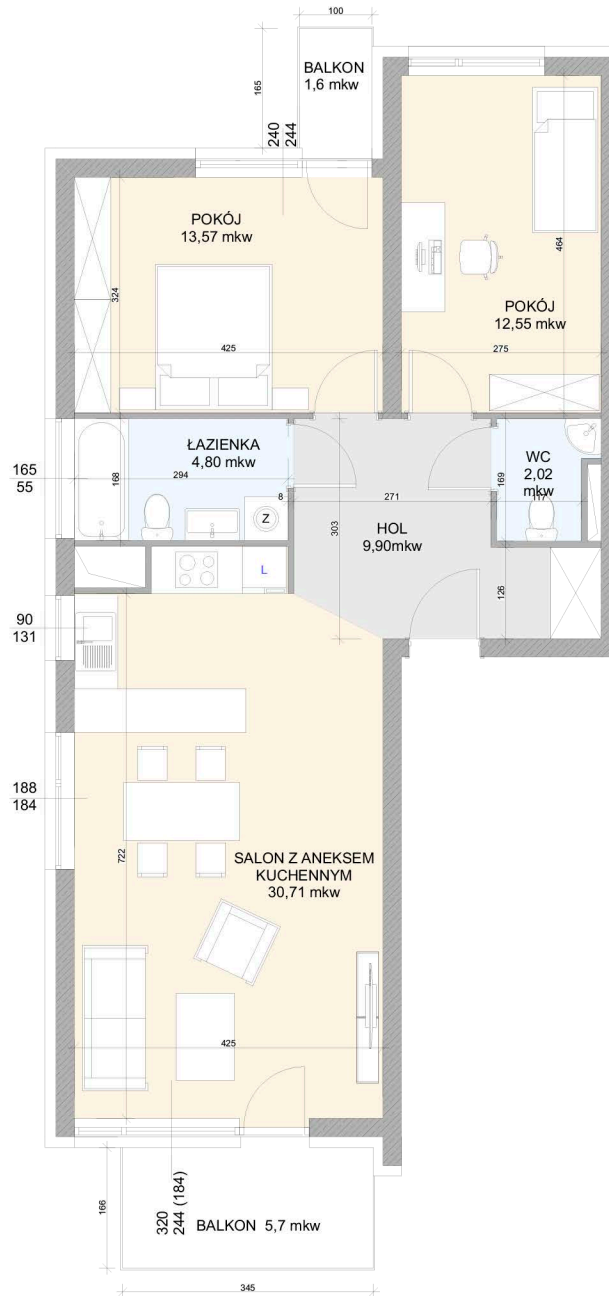

Pn

SKALA 1:100

RZUT MIESZKANIA NR 58