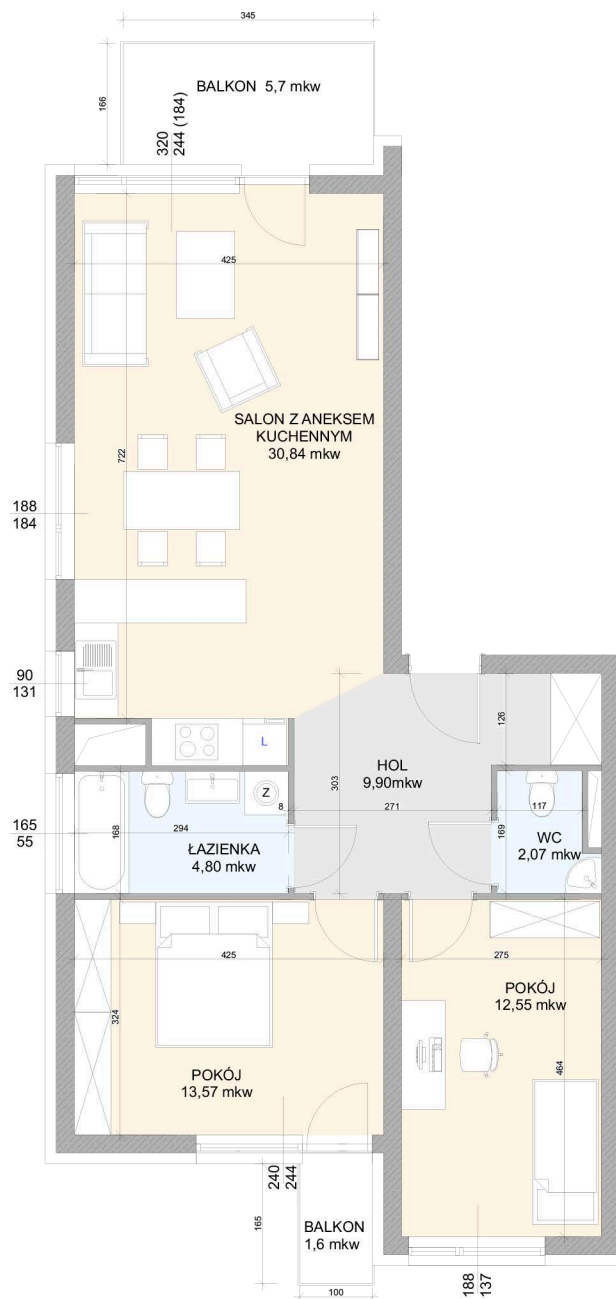

Pn

SKALA 1:100

RZUT MIESZKANIA NR 55