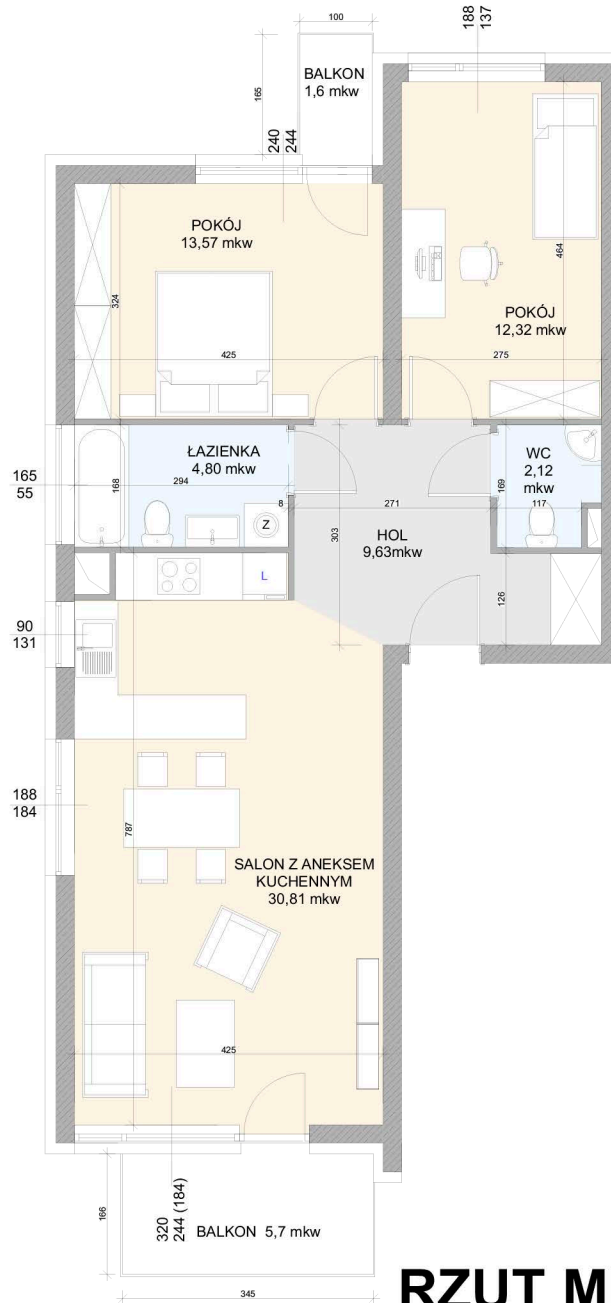

Pn

SKALA 1:100

RZUT MIESZKANIA NR 51