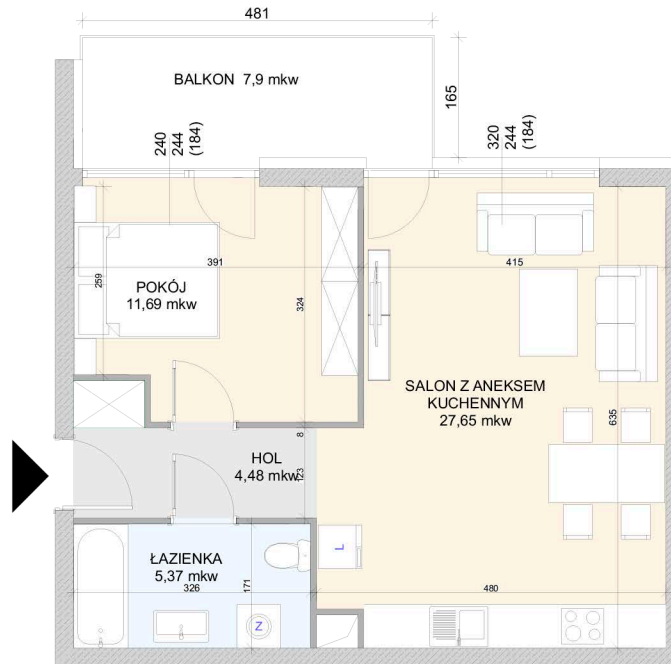

ŁÓDŹ UL. WÓLCZAŃSKA 248

budynek C

LOKALIZACJA W BUDYNKU

BUDYNEK C, LOKAL MIESZKALNY NR 49, PARTER

ZESTAWIENIE POWIERZCHNI MIESZKANIA:

HOL	4,48
POKÓJ	11,69
POKÓJ Z ANEKSEM KUCH.	27,65
ŁAZIENKA	5,37
	PUM= 49,19 m²

1. Wymiary pomieszczeń, lokalizacja przyborów sanitarnych itp. podano zgodnie z projektem budowlanym. Mogą wystąpić niewielkie różnice wymiarów i ustuwania elementów powstałe w trakcie realizacji prac budowlanych.
2. Powierzchnie użytkowe lokalu określona na podstawie normy PN - ISO 9836:1997
3. Przedstawiona na rzucie aranżacja mieszkania ma charakter poglądowy i nie stanowi oferty w rozumieniu przepisów kodeksu cywilnego.