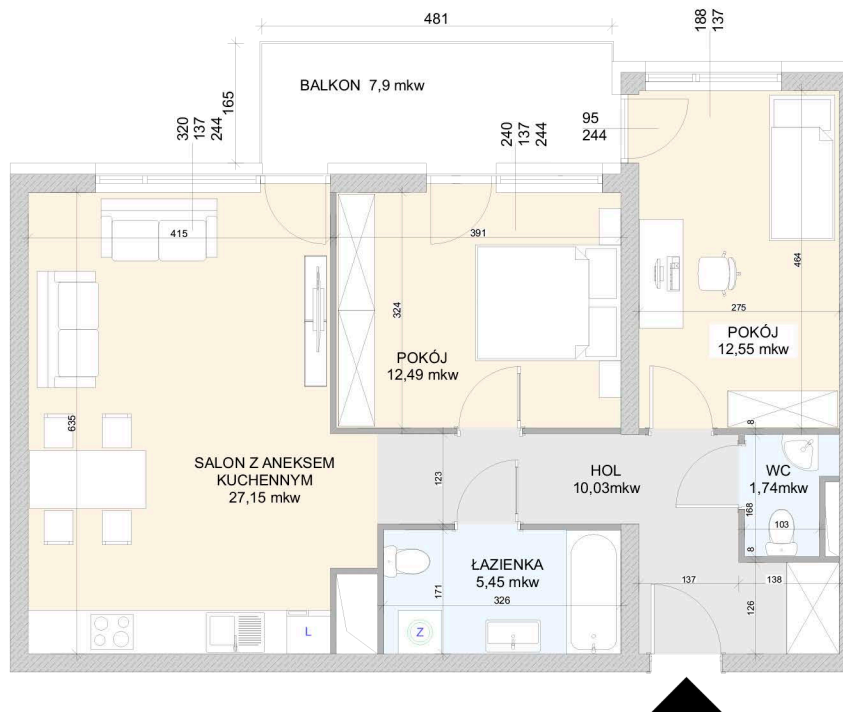

ŁÓDŹ UL. WÓLCZAŃSKA 248
budynek C

LOKALIZACJA W BUDYNKU

BUDYNEK C, LOKAL MIESZKALNY NR 42, PIĘTRO IV

ZESTAWIENIE POWIERZCHNI MIESZKANIA:

HOL	10,03
POKÓJ	12,55
POKÓJ	12,49
POKÓJ Z ANEKSEM KUCH.	27,15
ŁAZIENKA	5,45
WC	1,74
PUM= 69,41 m²	

1. Wymiary pomieszczeń , lokalizacja przyborów sanitarnych itp. podano zgodnie z projektem budowlanym. Mogą wystąpić niewielkie różnice wymiarów i ustuowania elementów powstałe w trakcie realizacji prac budowlanych.
2. Powierzchnie użytkowe lokalu określona na podstawie normy PN - ISO 9836:1997
3. Przedstawiona na rzucie aranżacja mieszkania ma charakter poglądowy i nie stanowi oferty w rozumieniu przepisów kodeksu cywilnego.