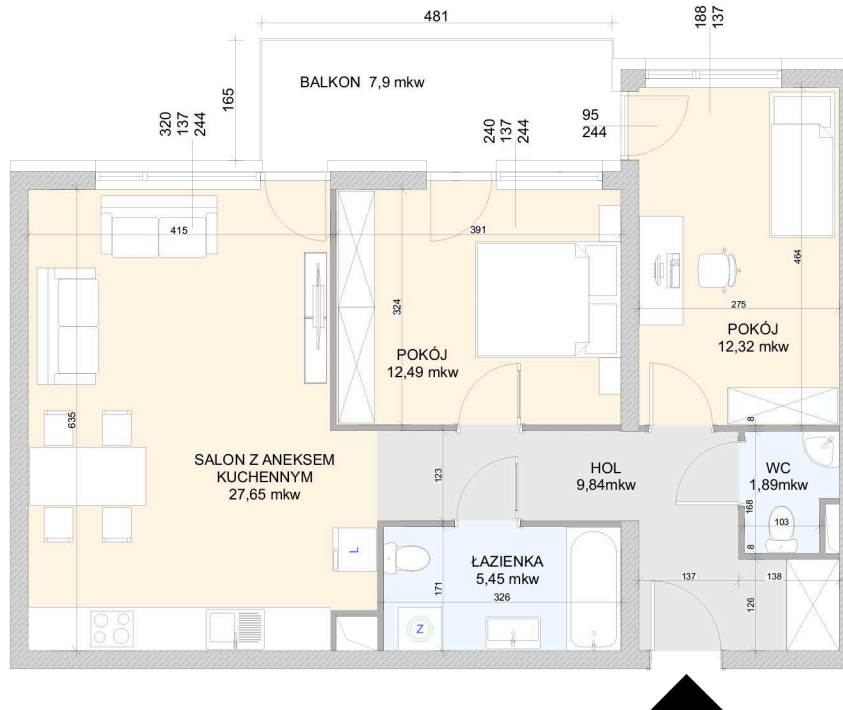

ŁÓDŹ UL. WÓLCZAŃSKA 248
budynek C

LOKALIZACJA W BUDYNKU

BUDYNEK C, LOKAL MIESZKALNY NR 4, PARTER

ZESTAWIENIE POWIERZCHNI MIESZKANIA:

HOL	9,84
POKÓJ	12,32
POKÓJ	12,49
POKÓJ Z ANEKSEM KUCH.	27,65
ŁAZIENKA	5,45
WC	1,89
PUM= 69,64 m²	

1. Wymiary pomieszczeń, lokalizacja przyborów sanitarnych itp. podano zgodnie z projektem budowlanym. Mogą wystąpić niewielkie różnice wymiarów i ustuowania elementów powstałe w trakcie realizacji prac budowlanych.
2. Powierzchnie użytkowe lokalu określona na podstawie normy PN - ISO 9836:1997
3. Przedstawiona na rzucie aranżacja mieszkania ma charakter poglądowy i nie stanowi oferty w rozumieniu przepisów kodeksu cywilnego.