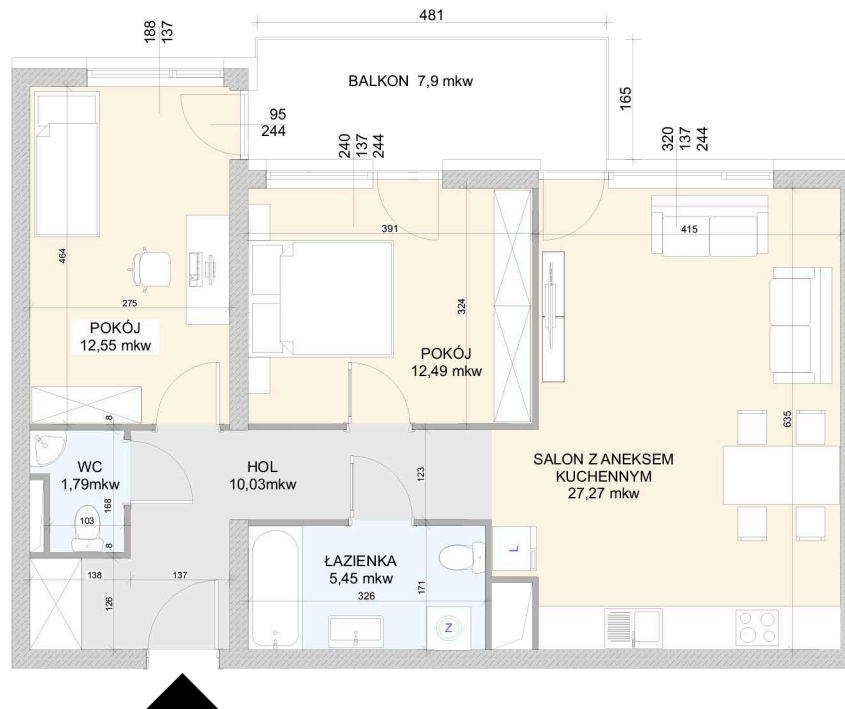

ŁÓDŹ UL. WÓLCZAŃSKA 248
budynek C

LOKALIZACJA W BUDYNKU

BUDYNEK C, LOKAL MIESZKALNY NR 39, PIĘTRO III

ZESTAWIENIE POWIERZCHNI MIESZKANIA:

HOL	10,03
POKÓJ	12,55
POKÓJ	12,49
POKÓJ Z ANEKSEM KUCH.	27,27
ŁAZIENKA	5,45
WC	1,79
PUM= 69,58m²	

1. Wymiary pomieszczeń, lokalizacja przyborów sanitarnych itp. podano zgodnie z projektem budowlanym. Mogą wystąpić niewielkie różnice wymiarów i ustępowania elementów powstałe w trakcie realizacji prac budowlanych.
2. Powierzchnie użytkowe lokalu określona na podstawie normy PN - ISO 9836:1997
3. Przedstawiona na rzucie aranżacja mieszkania ma charakter poglądowy i nie stanowi oferty w rozumieniu przepisów kodeksu cywilnego.