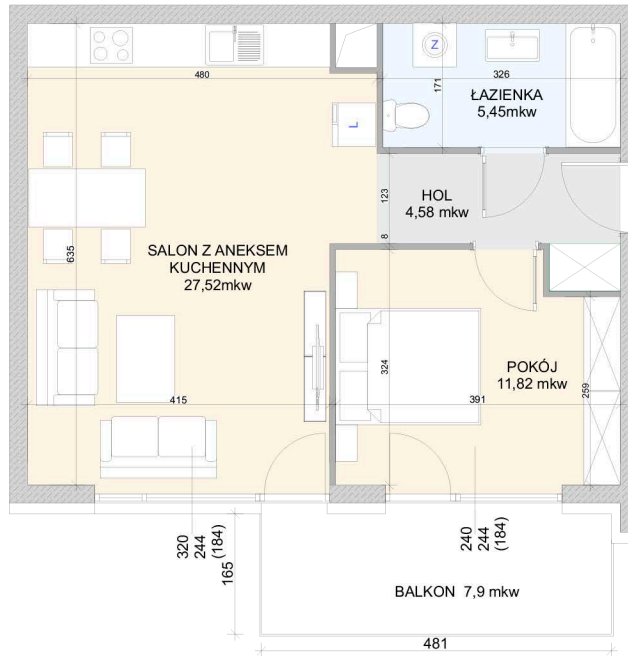

Pn

SKALA 1:100

RZUT MIESZKANIA NR 29