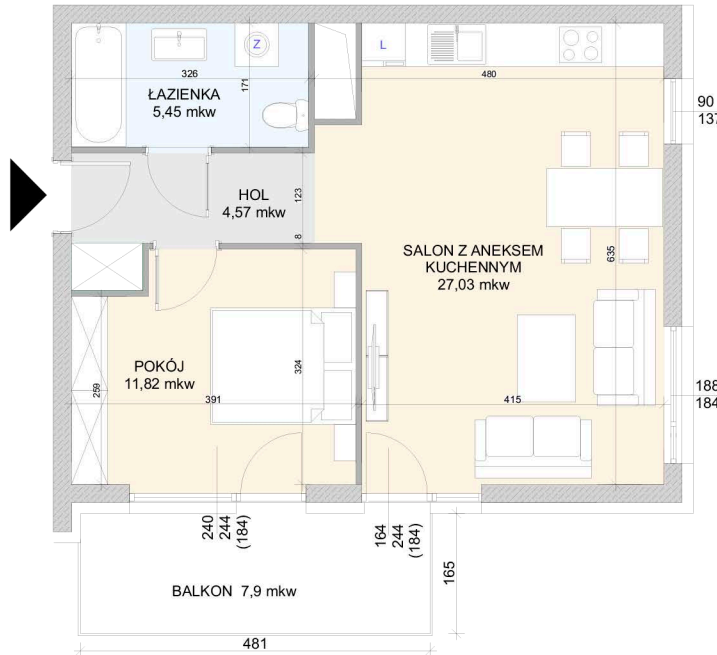

Pn

SKALA 1:100

RZUT MIESZKANIA NR 24