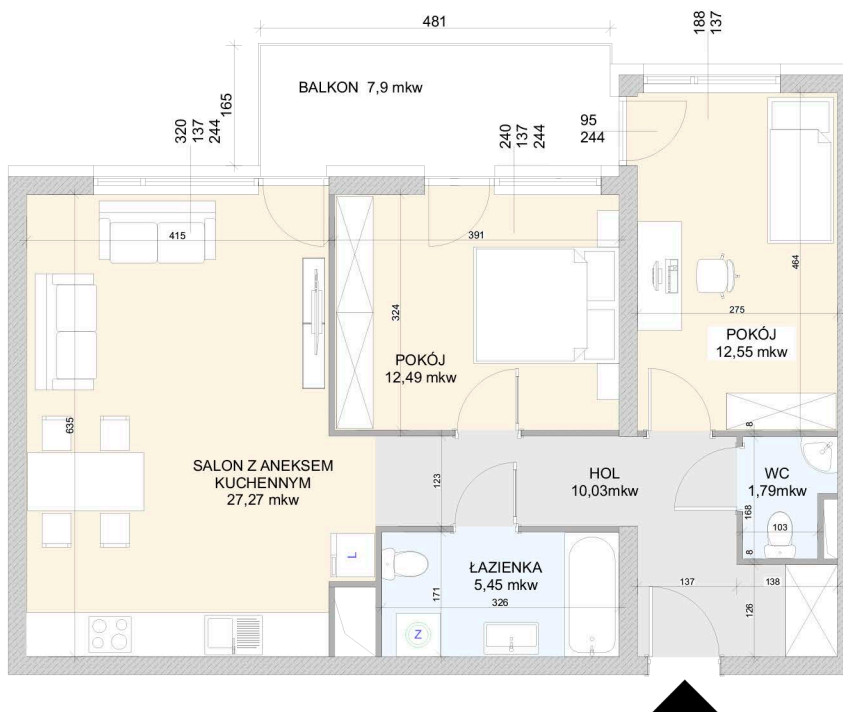

ŁÓDŹ UL. WÓLCZAŃSKA 248
budynek C

LOKALIZACJA W BUDYNKU

BUDYNEK C, LOKAL MIESZKALNY NR 14, PIĘTRO III

ZESTAWIENIE POWIERZCHNI MIESZKANIA:

HOL	10,03
POKÓJ	12,55
POKÓJ	12,49
POKÓJ Z ANEKSEM KUCH.	27,27
ŁAZIENKA	5,45
WC	1,79
PUM= 69,58 m²	

1. Wymiary pomieszczeń, lokalizacja przyborów sanitarnych itp. podano zgodnie z projektem budowlanym. Mogą wystąpić niewielkie różnice wymiarów i ustuowania elementów powstałe w trakcie realizacji prac budowlanych.
2. Powierzchnie użytkowe lokalu określona na podstawie normy PN - ISO 9836:1997
3. Przedstawiona na rzucie aranżacja mieszkania ma charakter poglądowy i nie stanowi oferty w rozumieniu przepisów kodeksu cywilnego.