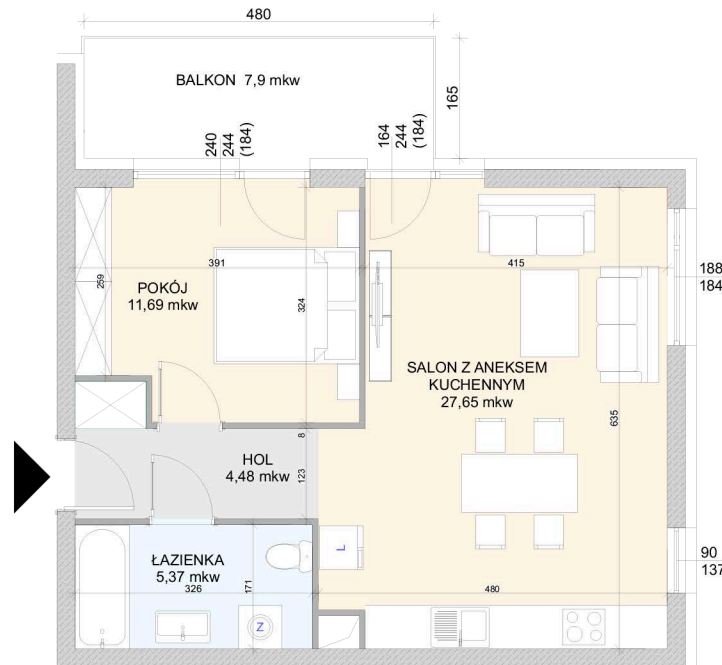

ŁÓDŹ UL. WÓLCZAŃSKA 248
budynek C

LOKALIZACJA W BUDYNKU

BUDYNEK C, LOKAL MIESZKALNY NR 1, PARTER

ZESTAWIENIE POWIERZCHNI MIESZKANIA:

HOL	4,48
POKÓJ	11,69
POKÓJ Z ANEKSEM KUCH.	27,65
ŁAZIENKA	5,37
	PUM= 49,19 m²

1. Wymiary pomieszczeń, lokalizacja przyborów sanitarnych itp. podano zgodnie z projektem budowlanym. Mogą wystąpić niewielkie różnice wymiarów i ustuwania elementów powstałe w trakcie realizacji prac budowlanych.
2. Powierzchnie użytkowe lokalu określona na podstawie normy PN - ISO 9836:1997
3. Przedstawiona na rzucie aranżacja mieszkania ma charakter poglądowy i nie stanowi oferty w rozumieniu przepisów kodeksu cywilnego.