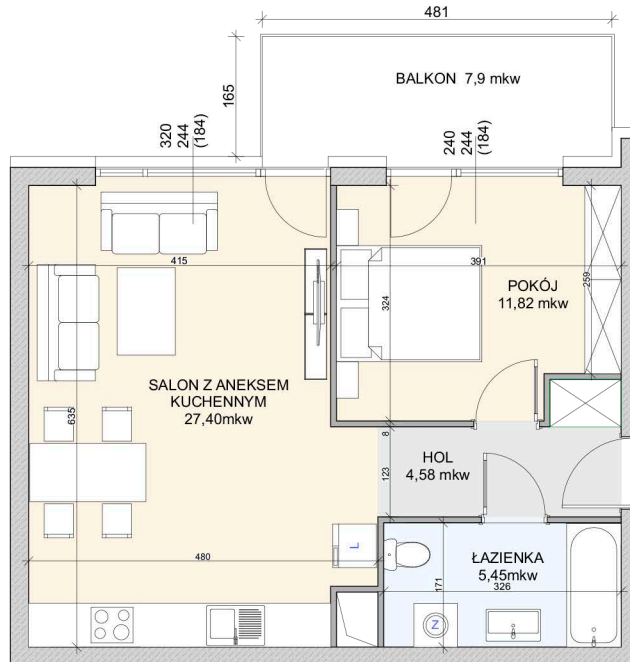

### LOKALIZACJA W BUDYNKU

### ZESTAWIENIE POWIERZCHNI MIESZKANIA:

HOL	4,58
POKÓJ	11,82
POKÓJ Z ANEKSEM KUCH.	27,40
ŁAZIENKA	5,45
	<b>PUM= 49,25 m<sup>2</sup></b>

1. Wymiary pomieszczeń, lokalizacja przyborów sanitarnych itp. podano zgodnie z projektem budowlanym. Mogą wystąpić niewielkie różnice wymiarów i ustuwania elementów powstałe w trakcie realizacji prac budowlanych.
2. Powierzchnie użytkowe lokalu określona na podstawie normy PN - ISO 9836:1997
3. Przedstawiona na rzucie aranżacja mieszkania ma charakter poglądowy i nie stanowi oferty w rozumieniu przepisów kodeksu cywilnego.